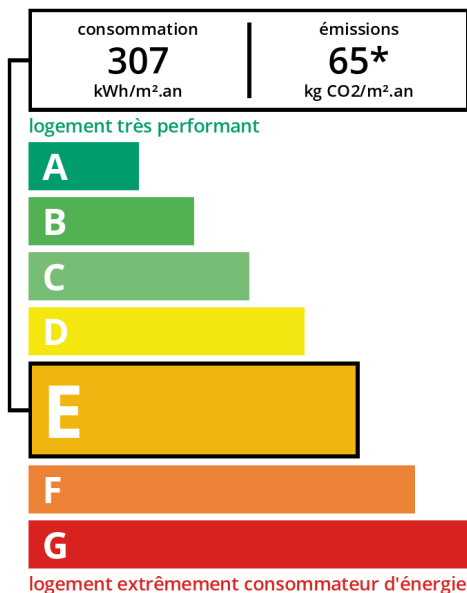

Référence LA1996 A 200 M du Métro Boulainvilliers ! Paris 16<sup>ème</sup>

Très agréable studio avec cuisine américaine. Clair et sur charmante cour d'un immeuble de standing sécurisé Salle d'eau avec wc.

**\* Dont émissions de gaz à effet de serre**