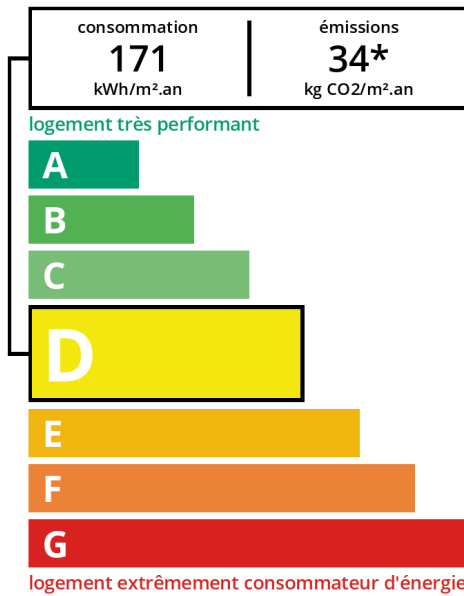

* Dont émissions de gaz à effet de serre